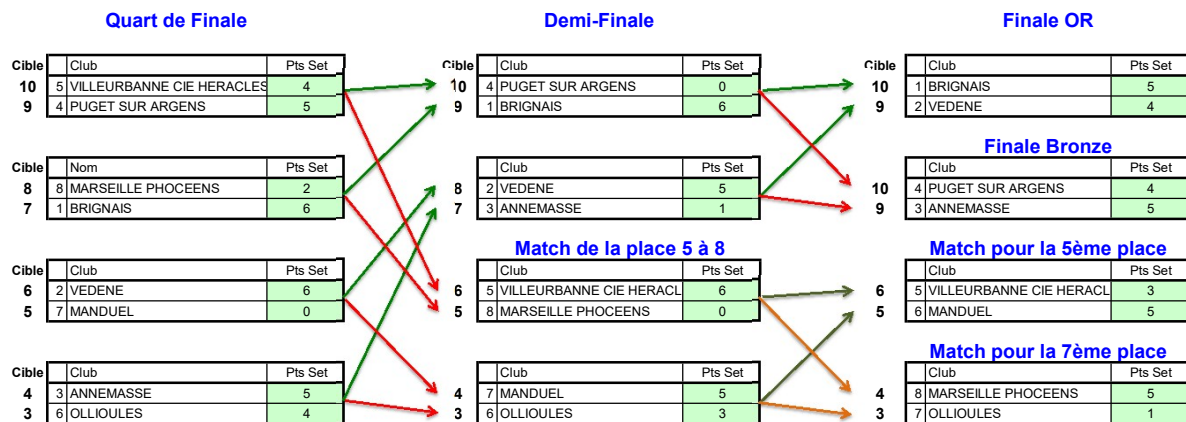

Nombre d'archers 4

SENIORS HOMMES ARC A POULIES

Cl	Nom	Club	Licence	Cat.	50m	50m			Total	Nb10	Nb 10+
1	DESVERNOIS ERIC	SALON DE PROVENCE	310823B	SHCO	323	331			654		

Nombre d'archers 1

Nombre total d'archers 82

Club Organisateur

0184090 COMPAGNIE D'ARC DE VEDENE

Arbitre Responsable

M. LLORENS PHILIPPE

D2 HOMME - Manche 1 Groupe 3 du 06 et 07 mai 2017

Classement qualifications	Score
1 BRIGNAIS	1824
2 VEDENE	1757
3 ANNEMASSE	1708
4 PUGET SUR ARGENS	1707
5 VILLEURBANNE CIE HERACLES	1696
6 OLLIOULES	1680
7 MANDUEL	1674
8 MARSEILLE PHOCEENS	1619

CLASSEMENT FINAL	
NOM	CLUB
1er	BRIGNAIS
2ème	VEDENE
3ème	ANNEMASSE
4ème	PUGET SUR ARGENS
5ème	MANDUEL
6ème	VILLEURBANNE CIE HERACL
7ème	MARSEILLE PHOCEENS
8ème	OLLIOULES

D2 FEMME - Manche 1 Groupe 3 du 06 au 07 mai 2017 Vedène