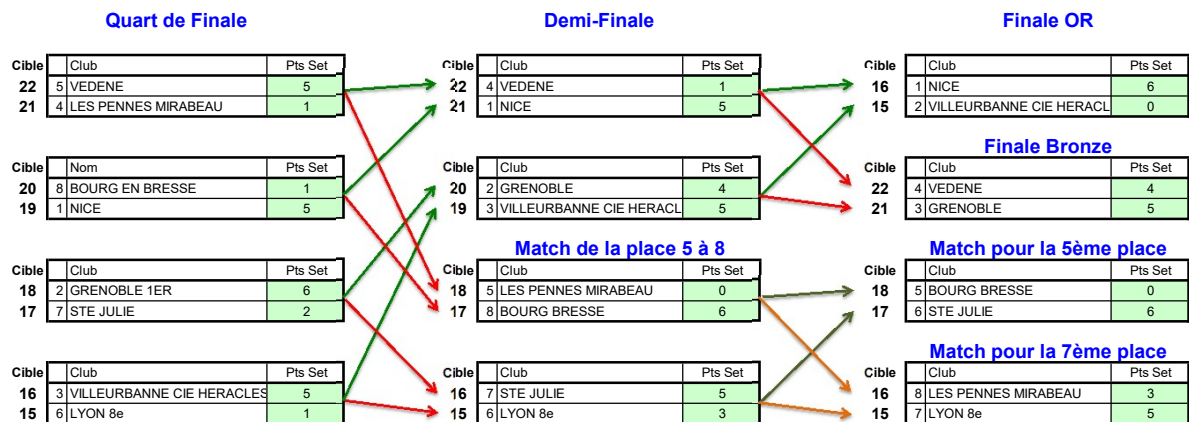

D2 FEMME - Manche 1 Groupe 3 du 06 au 07 mai 2017 Vedène

Classement qualifications	Score
1 NICE	1677
2 GRENOBLE 1ER	1569
3 VILLEURBANNE CIE HERACLES	1545
4 LES PENNES MIRABEAU	1433
5 VEDENE	1419
6 LYON 8e	1406
7 STE JULIE	1373
8 BOURG EN BRESSE	1356

CLASSEMENT FINAL	
NOM	CLUB
1er	NICE
2ème	VILLEURBANNE CIE HERACL
3ème	GRENOBLE
4ème	VEDENE
5ème	STE JULIE
6ème	BOURG BRESSE
7ème	LYON 8e
8ème	LES PENNES MIRABEAU