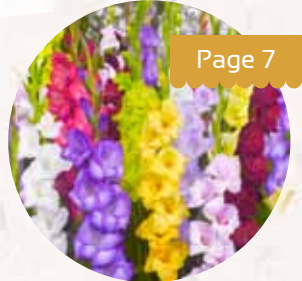

Page 7

Glaïeuls